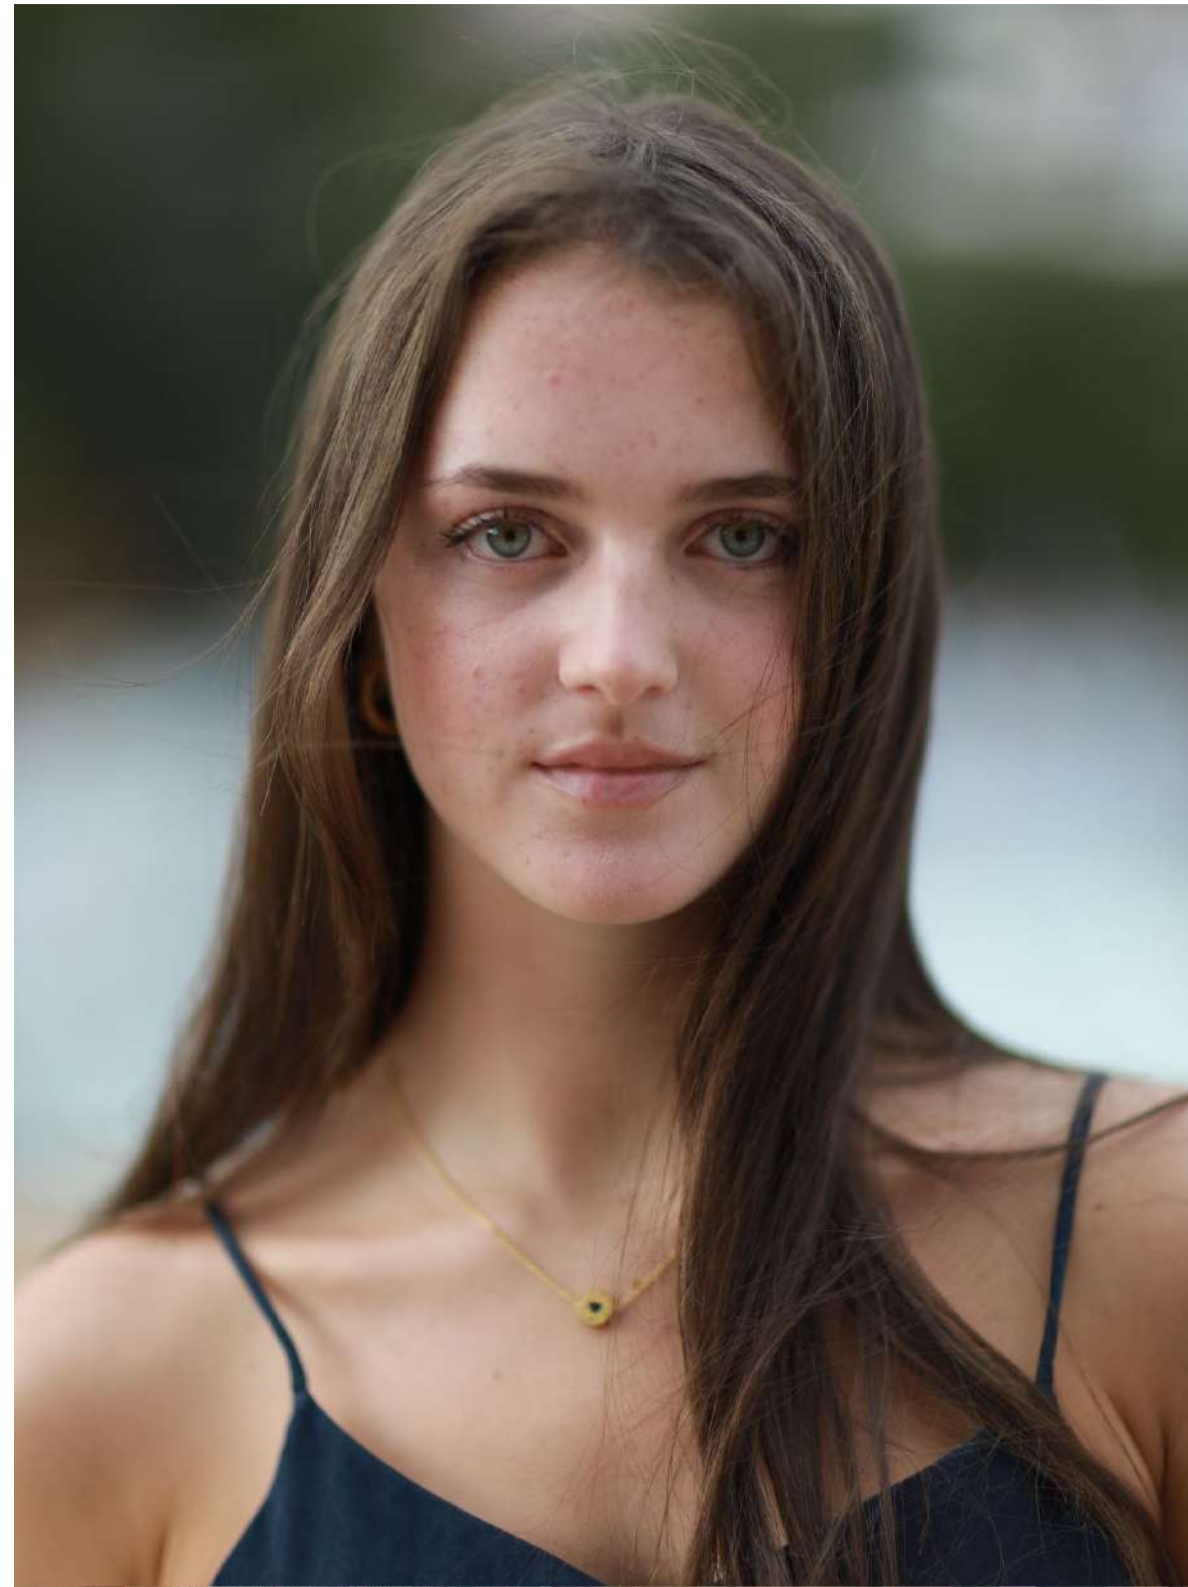

MARGARIDA LACERDA

Altura 1,75
Busto 98
Cintura 72
Anca 90
Sapato 39
Olhos verdes
Cabelo castanho
Confeção 32/34

MADEIRA
291 744001
+351 919991115
+351 927695181
4AFFECTION.PT