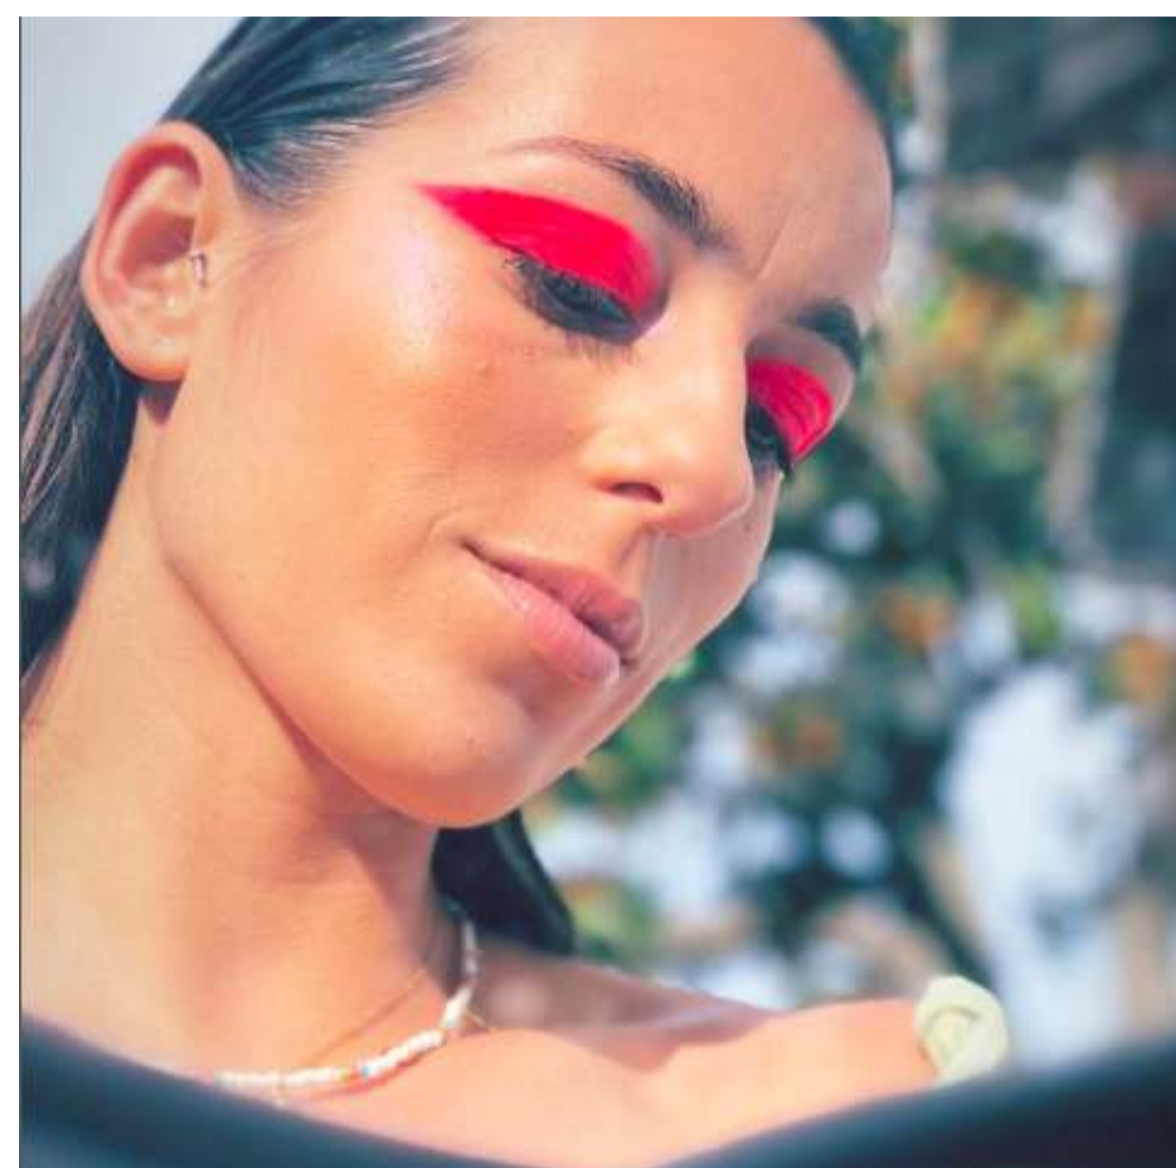

NATACHA QUINTAL

Altura 1,78
Busto 89
Cintura 67
Anca 99
Sapato 40/41
Olhos castanhos
Cabelo castanho
Confeção 38

MADEIRA
291 744001
+351 919991115
+351 927695181
4AFFECTION.PT